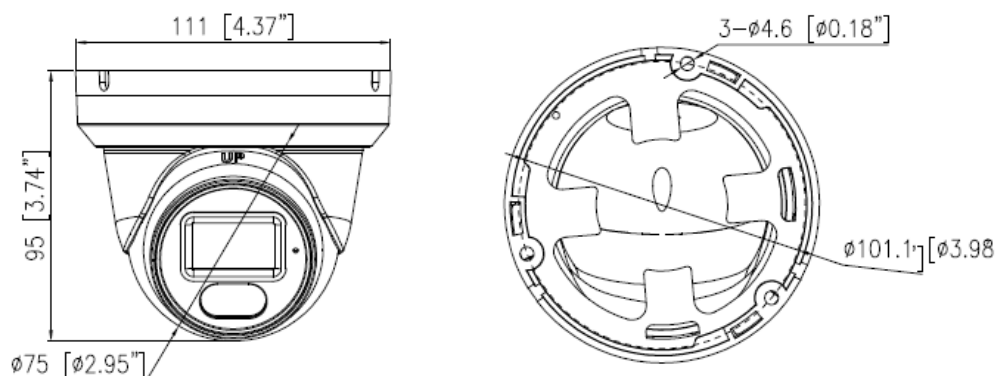

### Описание изделия:

- 1/3"КМОП с прогрессивной разверткой
- Макс. 5МП(2560×1920) при разрешении 20кадров в секунду
- фиксированный объектив 2,8 мм (опционально 4 мм)
- DWDR, 3D DNR, HLC, BLC, Защита от запотевания
- Поддержка обнаружения вторжения человека или транспортного средства, пересечения линии
- Встроенный микрофон и слот для SD-карты
- Интеллектуальная ИК-подсветка до 30 м
- Питание 12 В постоянного тока/PoE
- IP66

Технические характеристики	DWC-SDS-C2528
<b>Камера</b>	
Датчик изображения	1/3"КМОП с прогрессивной разверткой
Макс. Разрешение	5МП (2560×1920)
Электронный затвор	Автоматический/ручной, от 1/5 до 1/20 000с
Мин. освещённость	0.1 Лк @ (F1.6, Ару ВКЛ.), ч/б: 0 Лк с ИК
Отношение сигнал/шум	55 дБ
День/Ночь	ИК-фильтр
ИК-расстояние	до 30 м
ИК-контроль включения/выключения	авто/ручной
Регулировка угла	панорамирование: от 0 до 360, наклон: от 0 до 85, вращение: от 0 до 360
<b>Объектив</b>	
Тип объектива	фиксированный фокус
Диафрагмы	фиксированная диафрагма
Фокусное расстояние	2.8 мм,
Число F	диафрагма F2.0
Угол зрения	Г: 93.2°, В: 50.2°
<b>Видео и аудио</b>	
Потоковой передачи	2 потока
Основной поток	2560×1920, 2560×1440, 2304×1296, 1920×1080, 1280×720, 704×576 @ 20 к/с
Дополнительный поток	640×360 @ 20 к/с
Поток	основной поток: 512 кбит до 6144 кбит Sub поток: 128 Кбит до 1536 Кбит
Сжатие аудио	стандарт G. 711 (64 Кбит / с)
<b>Изображение</b>	
Настройки изображения	яркость, резкость, контрастность, насыщенность,
Баланс белого	авто/ручной
Зеркало	Поддержка
Режим экспозиции	ручной/автоматический

## Размеры (мм)