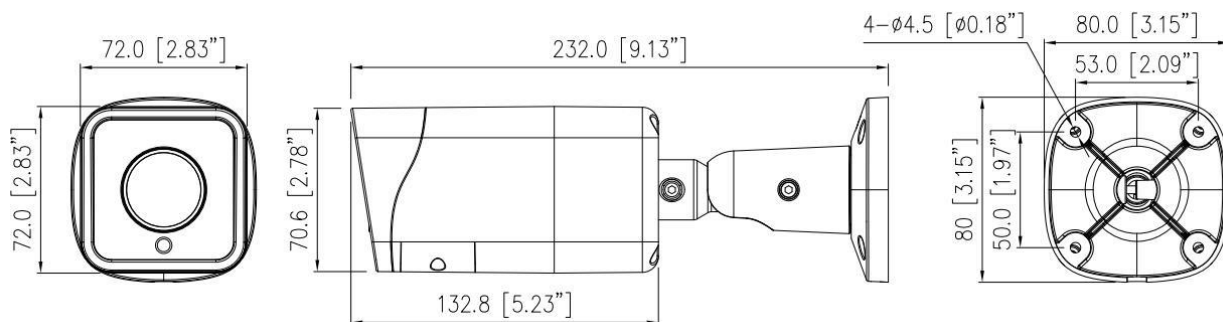

Корпусная уличная камера наблюдения 8Мп Модель - DWC-SDS-C3804

Описание изделия:

- 1/2.7 "CMOS с прогрессивной разверткой
- Максимальное разрешение 8 МП (3840 × 2160) при 25 кадрах в секунду
- Моторизованный объектив с переменным фокусным расстоянием от 2,7 до 13,5 мм
- WDR, 3D DNR, ROI, HLC, BLC, Defog
- Поддержка распознавания лиц, людей и транспортных средств
- Интеллектуальная аналитика: вторжение, пересечение одной линии, пересечение двух линий, праздничатание, неправильный путь, незаконная парковка, интеллектуальное обнаружение движения и подсчет людей
- вход/выход звука 1/1, вход/выход сигнализации 1/1
- Встроенный слот для SD-карт, карта Micro SD емкостью до 1 ТБ
- ИК подсветка до 40 м
- IP67

Технические характеристики	DWC-SDS-C3804
Камера	
Датчик изображения	1/2.7 "CMOS с прогрессивной разверткой
Макс. Разрешение	8 МП (3840 × 2160)
Электронный затвор	Автоматически / вручную, от 1/5 до 1/20 000 с
Мин. освещённость	Цвет: 0.01 люкс @ (F1.6, ВКЛ. AGC), Ч/Б: 0 люкс с ИК
Отношение сигнал/шум	55 дБ
День/Ночь	ИК-фильтр
Регулировка угла	панорамирование: от 0 до 360, наклон: от 0 до 90, вращение: от 0 до 360
Объектив	
Тип объектива	моторизованный фокус
Диафрагмы	фиксированная диафрагма
Фокусное расстояние	от 2,7 до 13,5 мм
Число F	F1.6
Угол зрения	Г: от 102,8 ° до 32,6 °, В: от 54,5 ° до 18,3 °
ИК-подсветка	
Тип осветителя	светодиодный
Расстояние освещения	До 40 м
Управление включением/ выключением освещения	Авто / Ручное
Видео и аудио	
Потоковой передачи	3 потока
Основной поток	3840×2160, 2880×1620, 2592×1520, 2560×1440, 2304×1296, 1920×1080, 1280×720 @ 25 кадров в секунду
Дополнительный поток 2	D1, VGA, CIF при 25 кадрах в секунду

ТЕХНИЧЕСКОЕ ОПИСАНИЕ

Размеры (мм)

Аксессуары:

DWC-SDS-8
Распределительная коробка

DWC-SDS-9
Крепление на шест