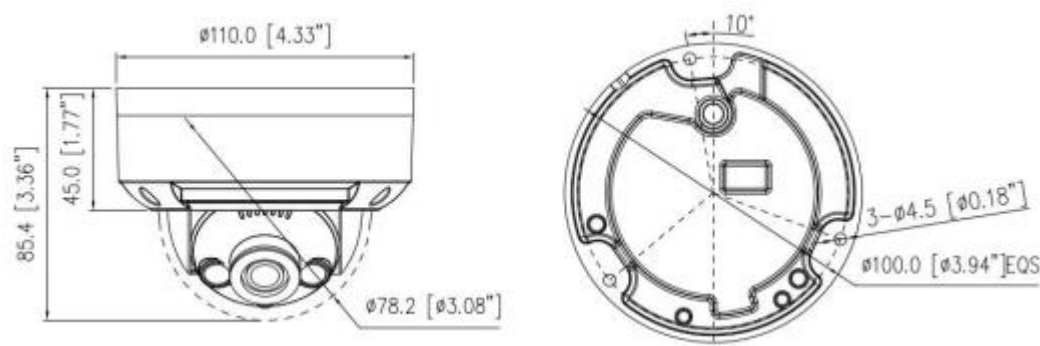

ТЕХНИЧЕСКОЕ ОПИСАНИЕ

Шумоподавления	2D и 3D
Улучшение изображения	HLC, BLC, Defog
Широкий динамический диапазон	DWDR
Маска конфиденциальности	поддержка
Тревожные события	
Обнаружения движения	поддержка
Интеллектуальный анализ изображения	Вторжение, Пересечение линии (классификации и обнаружение транспортного средства и человека)
Сеть	
Протоколы	IPv4, RTSP/RTP/RTCP, TCP/UDP, DHCP, DNS, DDNS, UPNP, ICMP, IGMP, NTP, SMTP, 802.1x, SNMP, HTTP/HTTPS, PPPOE
Интерфейс протокол	ONVIF и, SDK
Макс. Пользовательский доступ	8 пользователей
Для просмотра веб-страниц	IE11, Chrome, Firefox, Microsoft Edge
Язык	Русский
Подключение	
Сетевой интерфейс	1 Разъем Ethernet (10/100 Base-T) RJ-45
Кнопки сброса	Поддержка
Слота для SD-карт	до 256 ГБ
Общие	
Питание	DC12V (от-10% до +25%)/PoE (IEEE 802.3af)
Потребляемая мощность	Не более 4.5 Вт
Рабочая температура	-40°C до 55°C
Рабочая влажность	Относительная влажность менее 90%
Защита от проникновения	IP67 IK10
Корпус	Металлический + Пластик
Размеры	Ф110 × 85±4 мм
Вес нетто	0,47 кг

Размеры (мм)